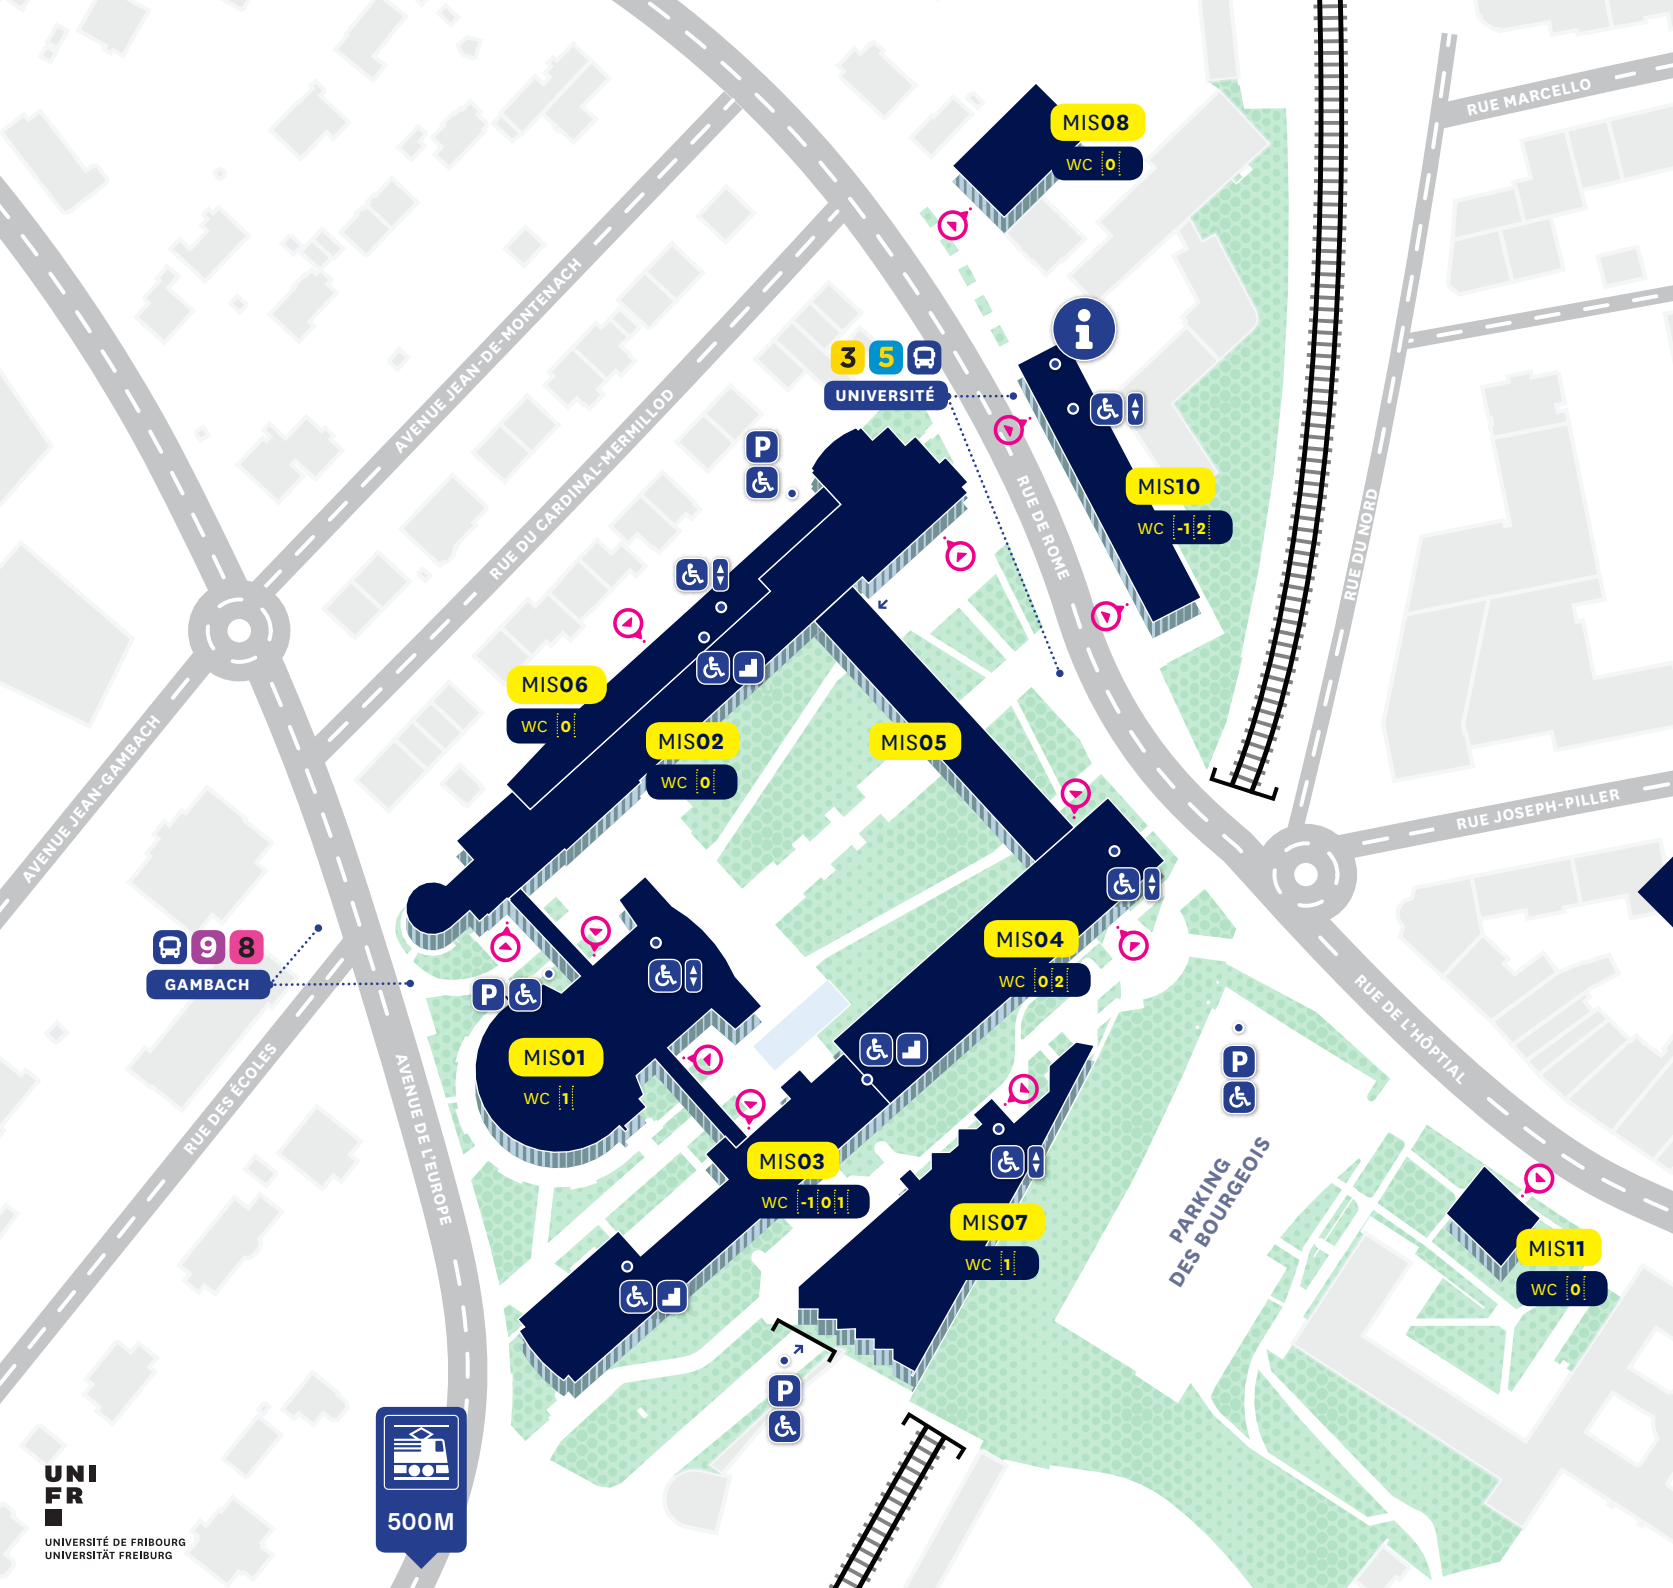

Miséricorde (MIS)

Plan de situation pour personnes à mobilité réduite.

Lageplan für Personen mit
eingeschränkter Mobilität.

**UNI
FR**

UNIVERSITÉ DE FRIBOURG
UNIVERSITÄT FREIBURG

Miséricorde (MIS)

-  ACCÈS / ZUGANG
-  **NIVEAU / STOCK** TOILETTES / TOILETTEN
-  ASCENSEUR / LIFT
-  MONTE-ESCALIERS / TREPPENLIFT
-  PLACE DE PARC / PARKPLATZ
-  BUS TPF
-  UNI-INFO